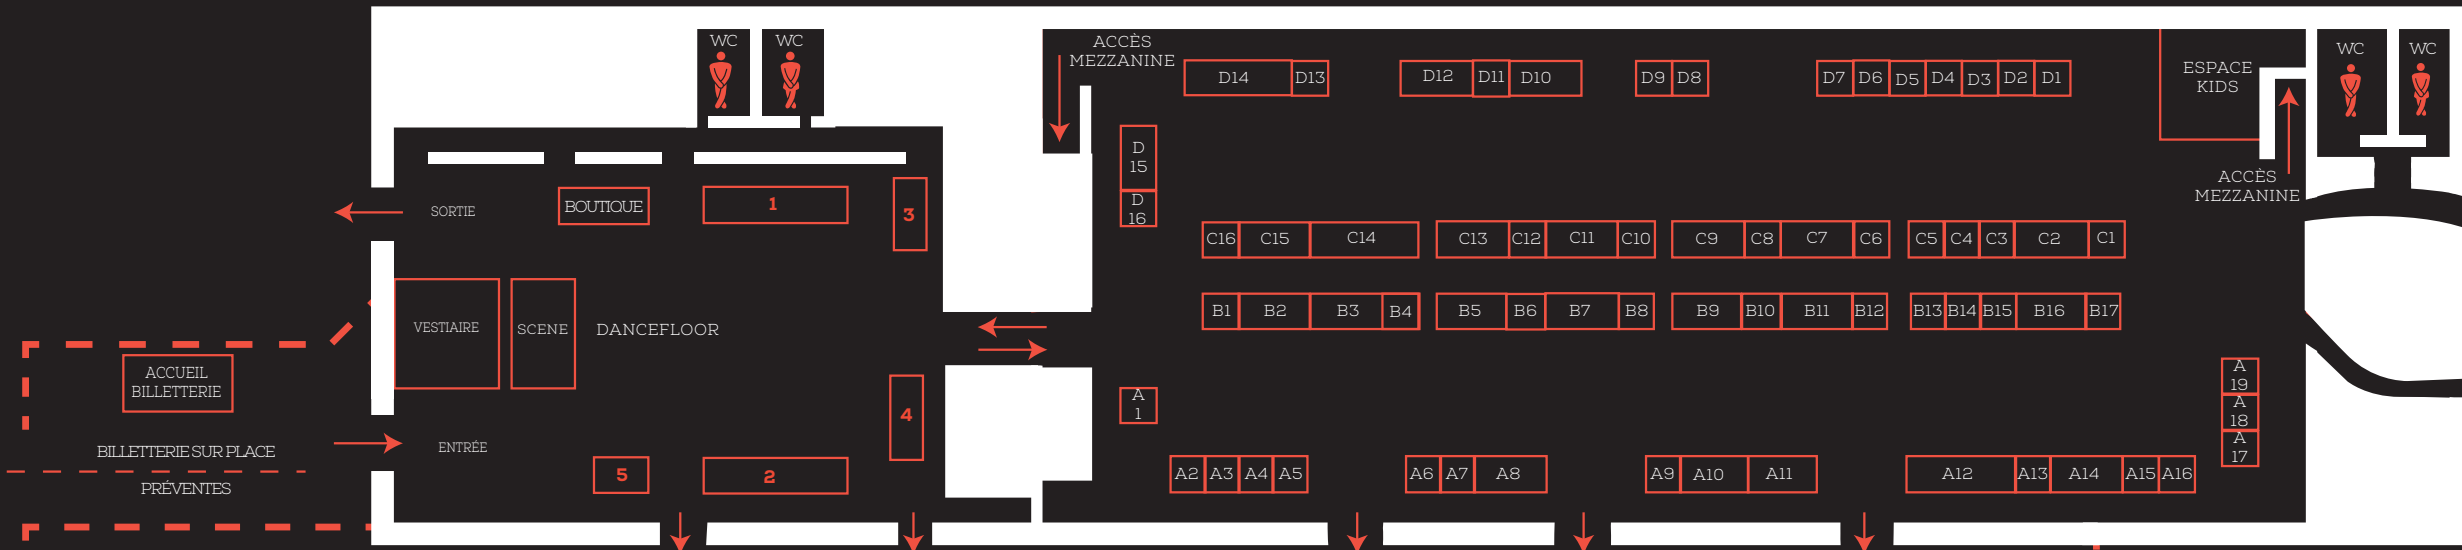

SALLE 1960

SALLE 1930

EXTÉRIEUR - FOOD TRUCKS

- 1** Bar officiel du LBF "French Invasion"
- 2** Bar officiel du LBF "British Invasion"
- 3** Fromagerie B.O.F. de la Martinière
- 4** Le Cassoton
- 5** Point de rencontre Bieronomy

- 6** Page
- 7** L'Usine à Patates
- 8** Ma Pizza Sur Mesure
- 9** Madamann, Crêperie Mobile
- 10** Cuisine Itinérante
- 11** Tripopote
- 12** La Bonne Dôze

- A1** Brasserie des Mts du Lyonnais / La Frivole
- A2** La Bouquine
- A3** Pression Imparfaitement Parfaite
- A4** Brasserie Thibord
- A5** Nomade Brewery
- A6** Brasserie de la Canoterie
- A7** Le Père L'Amer
- A8** Hexagone & Ales
- A9** Brasserie Boum'R
- A10** Brasserie Corrèzienne
- A11** La Pleine Lune
- A12** O'Clock Brewing
- A13** Haarddrèch
- A14** White Frontier
- A15** Popihn
- A16** La Montagnarde
- A17** Sulauze
- A18** Outland
- A19** Le Clos des Cimes - vin naturel
- B1** BAM
- B2** La Dilettante
- B3** Ninkasi
- B4** Barallel
- B5** Brasserie de la Goutte d'Or
- B6** The Piggy Brewing Company
- B7** La Débauche
- B8** Brasserie du Grand Paris
- B9** Hoppy Road
- B10** Brasserie du Mont-Salève
- B11** L'Apaisée
- B12** Alvinne
- B13** Fierce
- B14** Lost and Grounded
- B15** Wylam
- B16** Bon Poison
- B17** Effet Papillon
- C1** IBEX